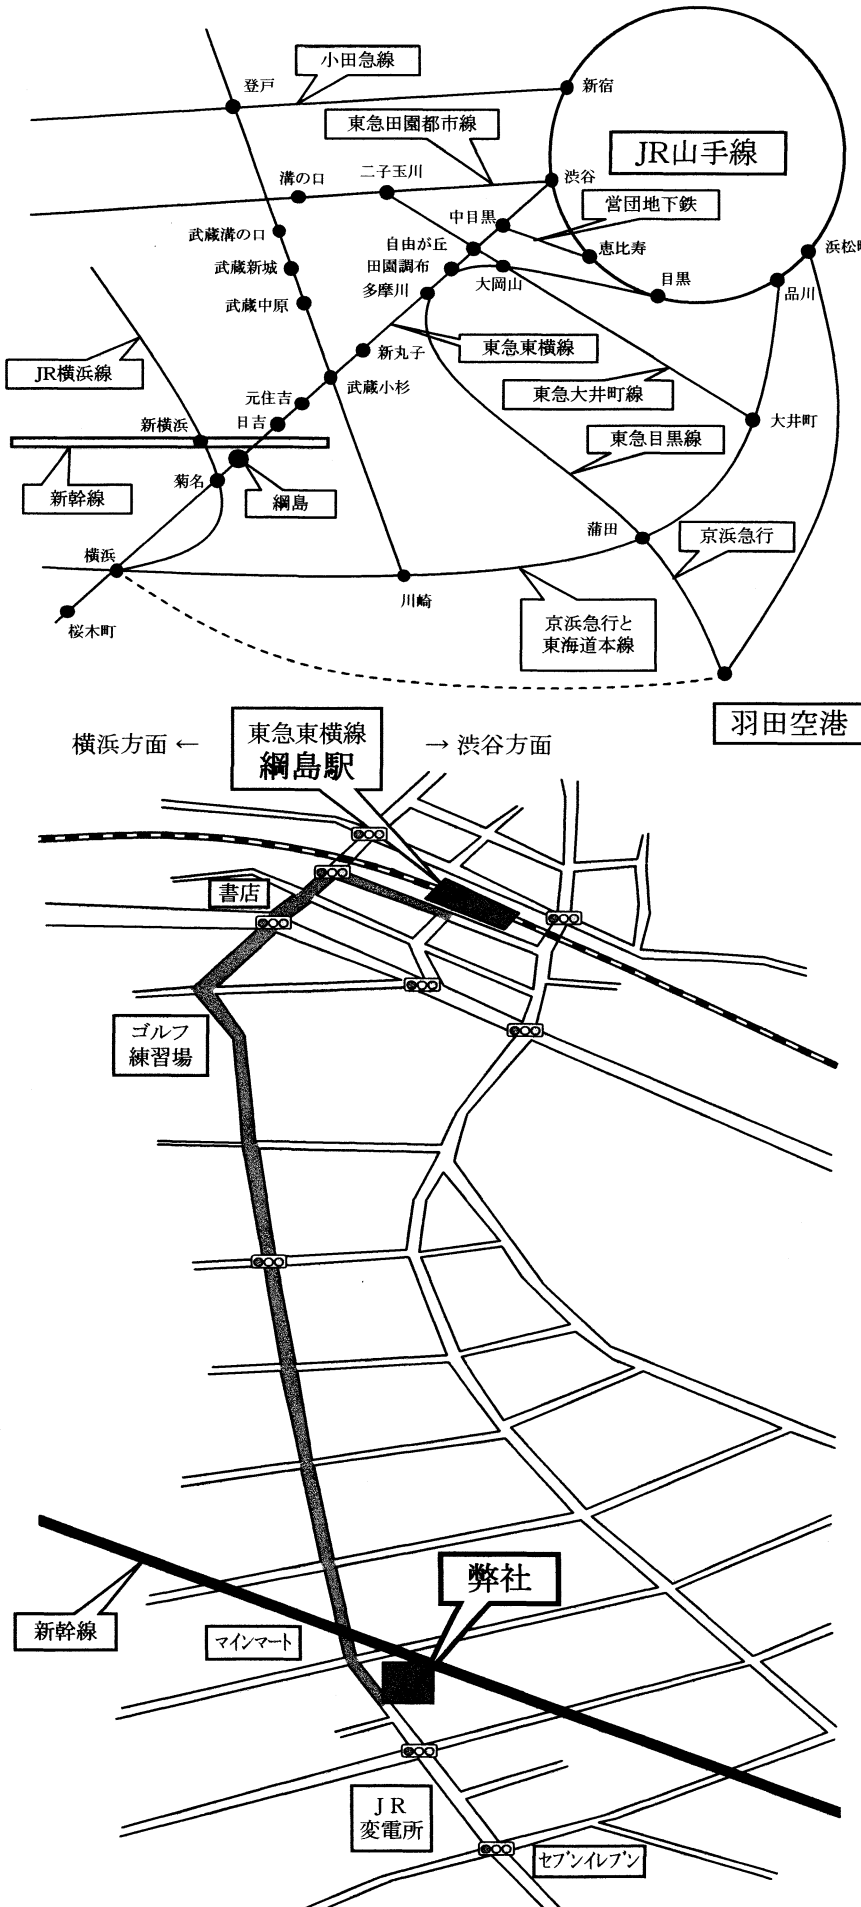

トミー機械工業 株式会社  
 Tel 045-542-4535  
 横浜市港北区綱島東6-10-29  
 ※ 綱島駅でお電話を頂ければ  
 お迎えに伺います。

ご案内図

新横浜より

新横浜駅  
 ↓ JR横浜線 (神奈川方面)  
 菊名駅  
 ↓ 東急東横線 (渋谷方面)  
 綱島駅

東京より

東京駅  
 ↓ JR山手線 (品川・渋谷方面)  
 渋谷駅  
 ↓ 東急東横線 (横浜方面)  
 綱島駅

羽田空港より

羽田空港 ①  
 ※ 2通りあります  
 ↓  
 ・ 京浜急行 (横浜方面)  
 ・ バス  
 横浜駅  
 ↓ 東急東横線 (渋谷方面)  
 綱島駅

羽田空港 ②  
 ↓ モノレール  
 浜松町  
 ↓ JR山手線 (品川・渋谷方面)  
 渋谷駅  
 ↓ 東急東横線 (横浜方面)  
 綱島駅